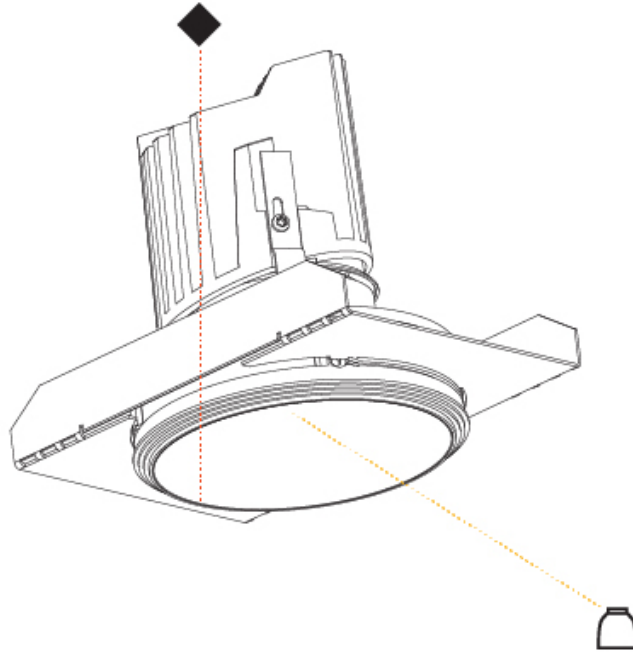

## BIONIQ ROUND SEMI ADJUSTABLE TRIMLESS

A35528-

PROJECT

TYPE

SPECIFIER

QUANTITY

DATE

PROJECT
TYPE
SPECIFIER
QUANTITY
DATE